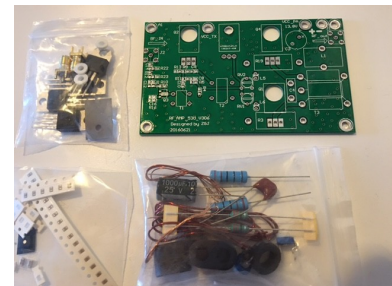

In gekomen berichten:

Jac PA3ENI

18/03/2021/ ingekomen stuk / door Jac Schellekens

Jac heeft een bouwpakket te koop van een hf versterker 3-30 MHz.
Input max 5 Watt, Uitgang 45 Watt, Dc 13,8 volt
De prijs voor dit bouwpakket is € 10,=
Alleen ophalen aub !! mail: pa3eni@icloud.com